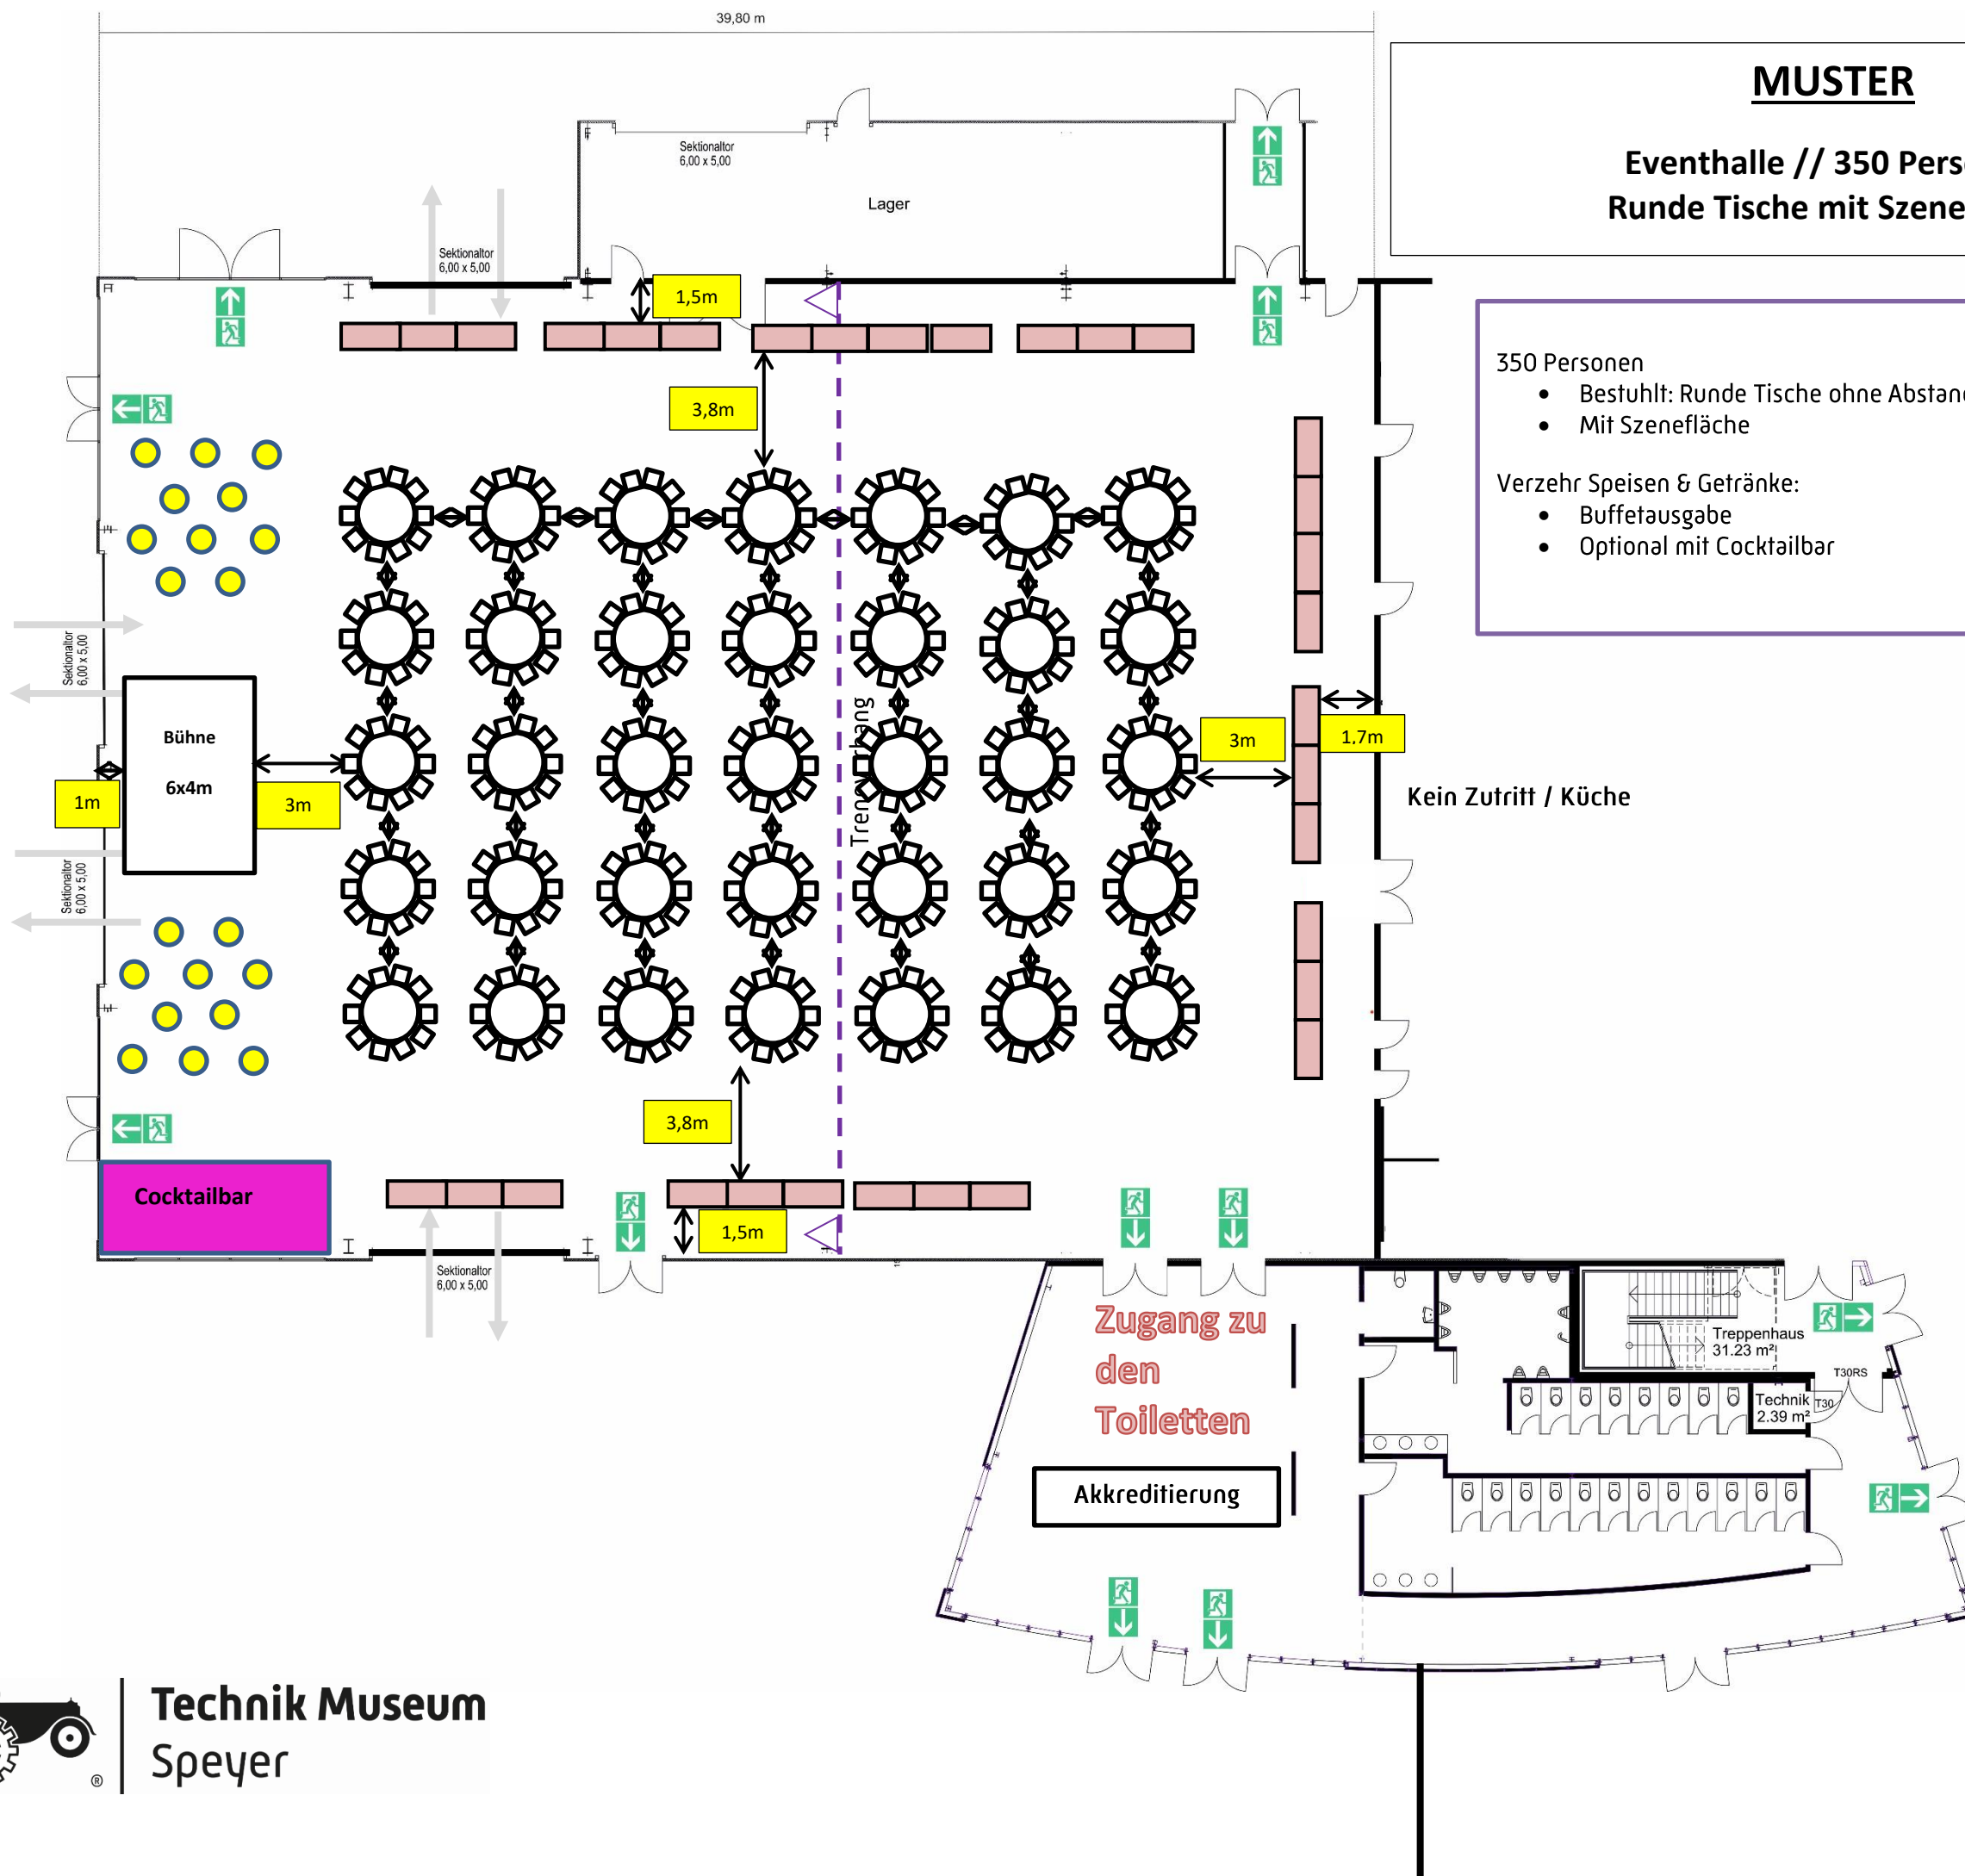

MUSTER
 Eventhalle // 80 Personen
 parlamentarisch bestuhlt

- 80 Personen
- Bestuhlt: Parlament mit 1,5 m Abstand
- Verzehr Speisen & Getränke:
- 10x Runde Tische
 - Speiseausgabe / Buffet
 - Verzehr ausschließlich am Sitzplatz

MUSTER

Eventhalle // 350 Personen

Runde Tische mit Szeneffläche

- 350 Personen
- Bestuhlt: Runde Tische ohne Abstand
 - Mit Szeneffläche
- Verzehr Speisen & Getränke:
- Buffetausgabe
 - Optional mit Cocktailbar