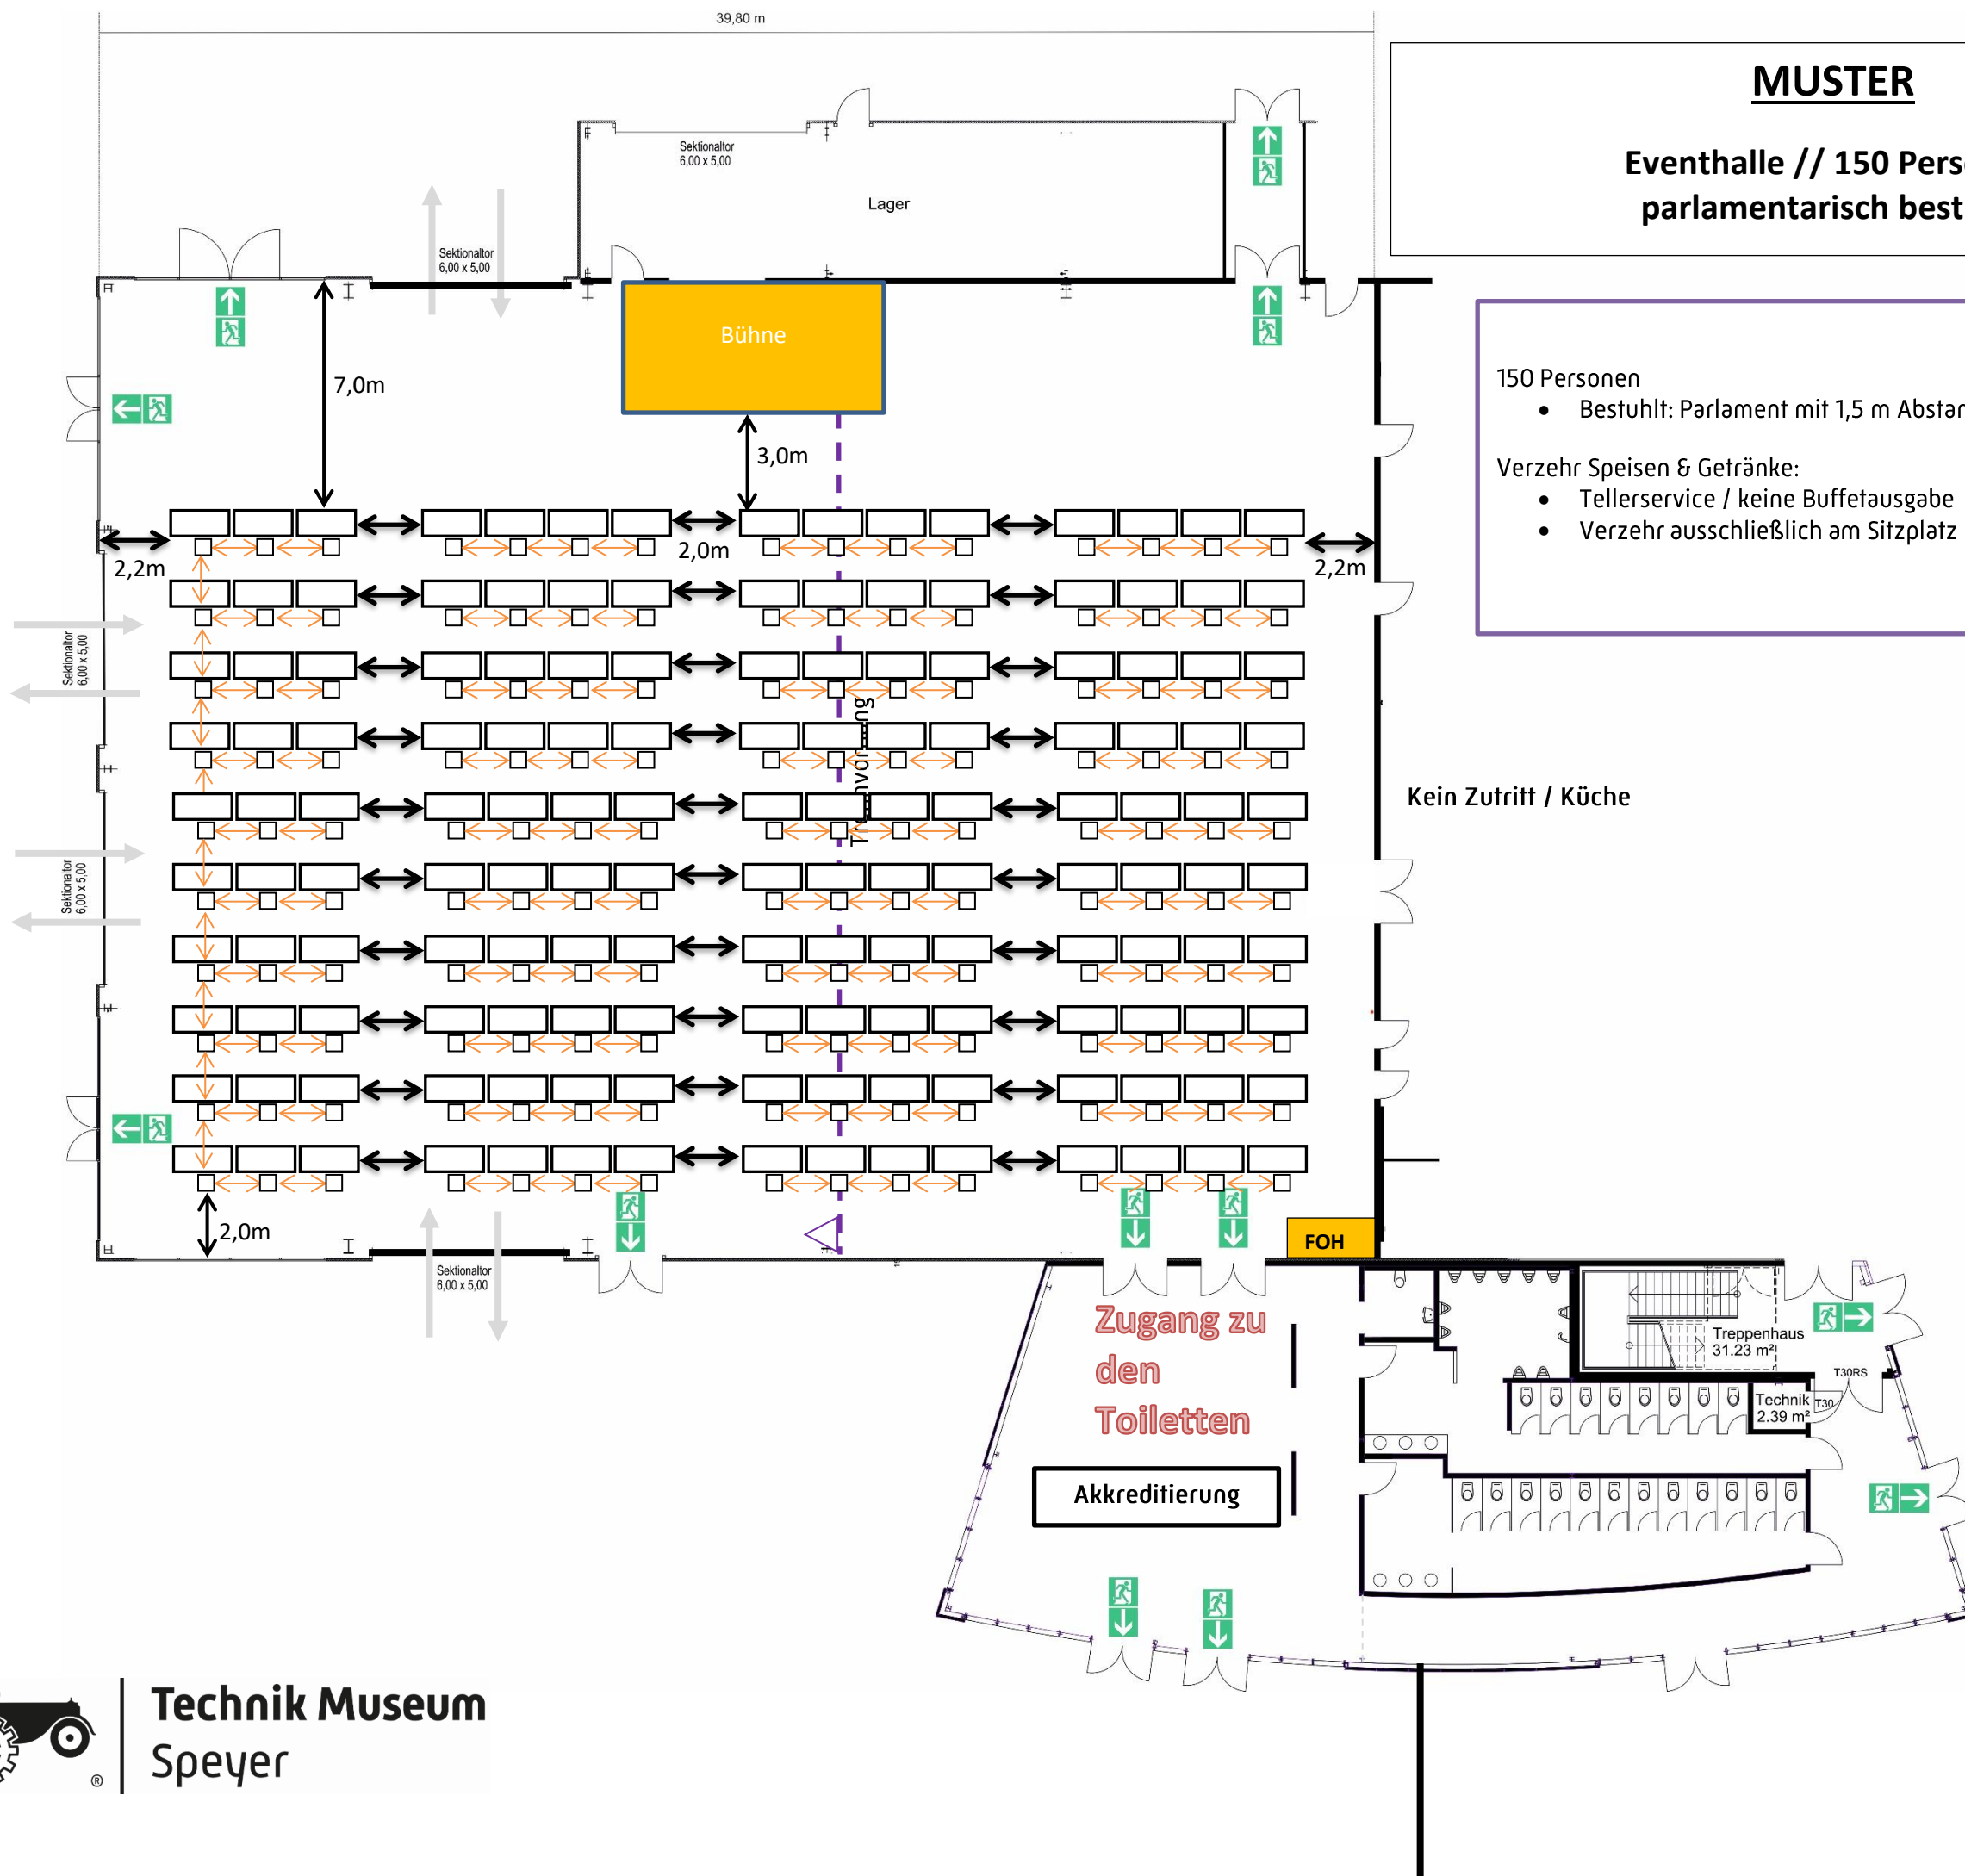

MUSTER
 Eventhalle // 80 Personen
 parlamentarisch bestuhlt

- 80 Personen
- Bestuhlt: Parlament mit 1,5 m Abstand
- Verzehr Speisen & Getränke:
- 10x Runde Tische
 - Speiseausgabe / Buffet
 - Verzehr ausschließlich am Sitzplatz

MUSTER

Eventhalle // 350 Personen

Runde Tische mit Szeneffläche

- 350 Personen
- Bestuhlt: Runde Tische ohne Abstand
 - Mit Szeneffläche
- Verzehr Speisen & Getränke:
- Buffetausgabe
 - Optional mit Cocktailbar