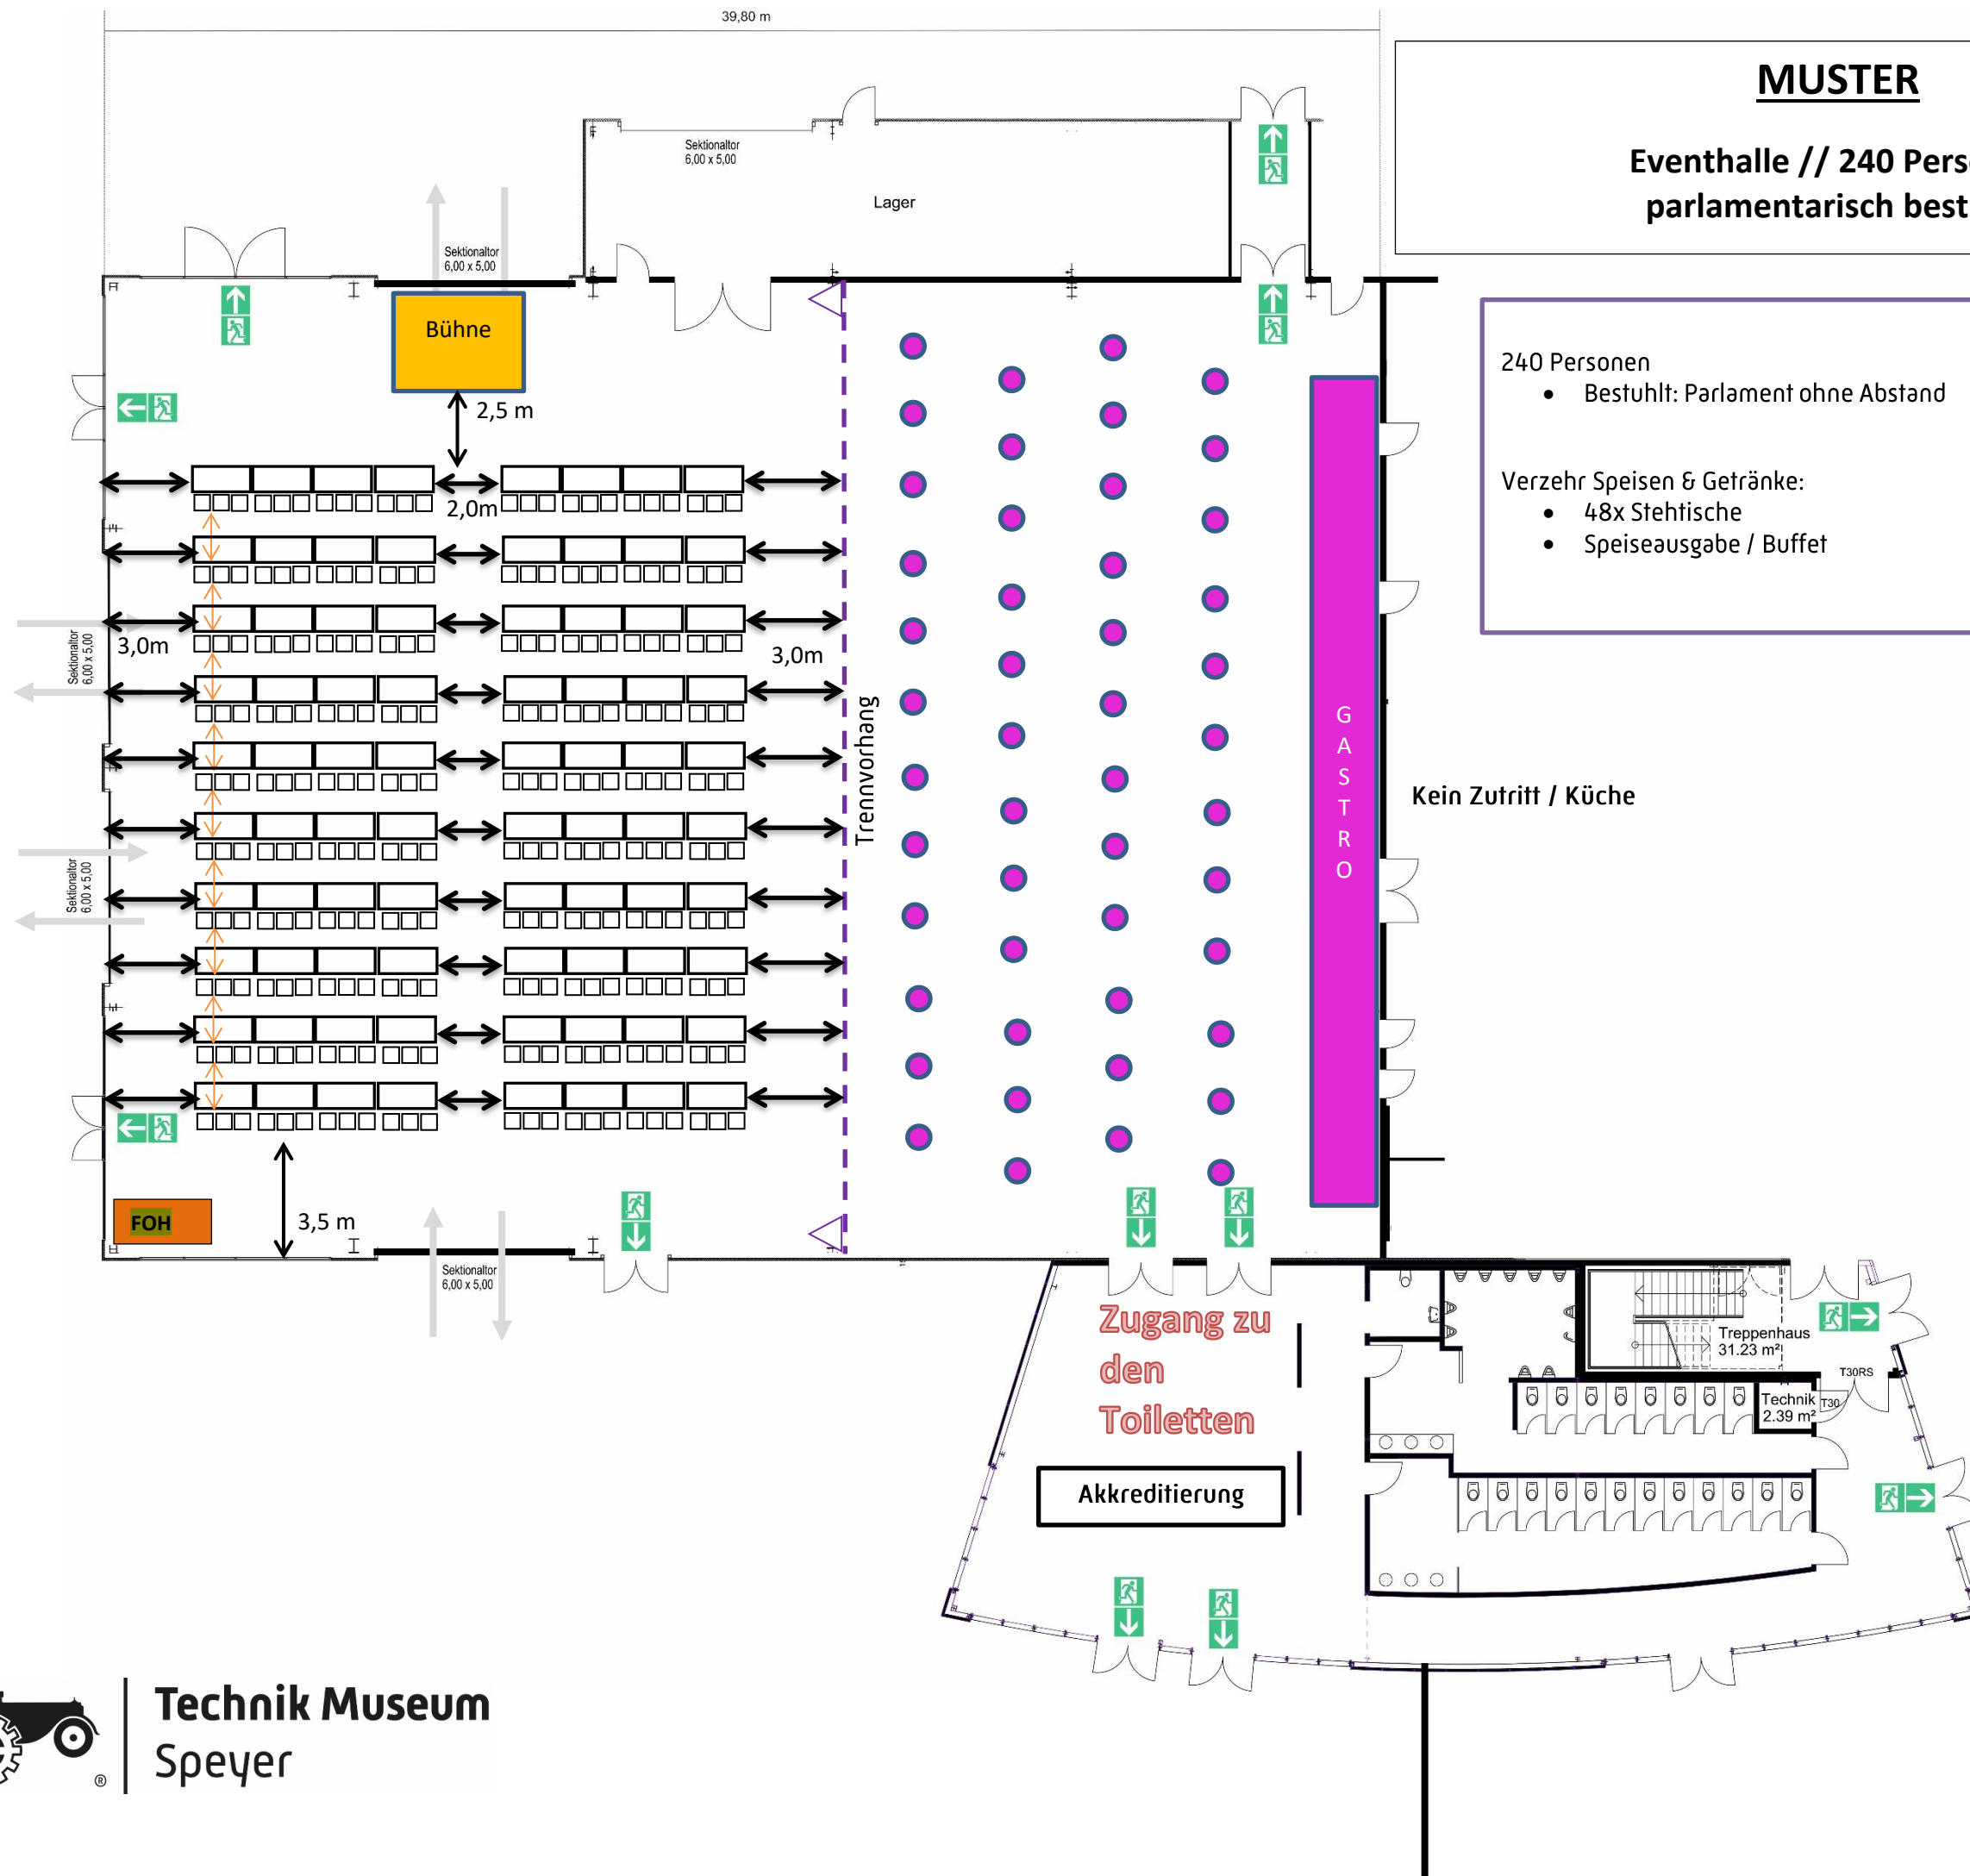

MUSTER
 Eventhalle // 80 Personen
 parlamentarisch bestuhlt

- 80 Personen
- Bestuhlt: Parlament mit 1,5 m Abstand
- Verzehr Speisen & Getränke:
- 10x Runde Tische
 - Speiseausgabe / Buffet
 - Verzehr ausschließlich am Sitzplatz

MUSTER

Eventhalle // 350 Personen

Runde Tische mit Szeneffläche

- 350 Personen
- Bestuhlt: Runde Tische ohne Abstand
 - Mit Szeneffläche
- Verzehr Speisen & Getränke:
- Buffetausgabe
 - Optional mit Cocktailbar